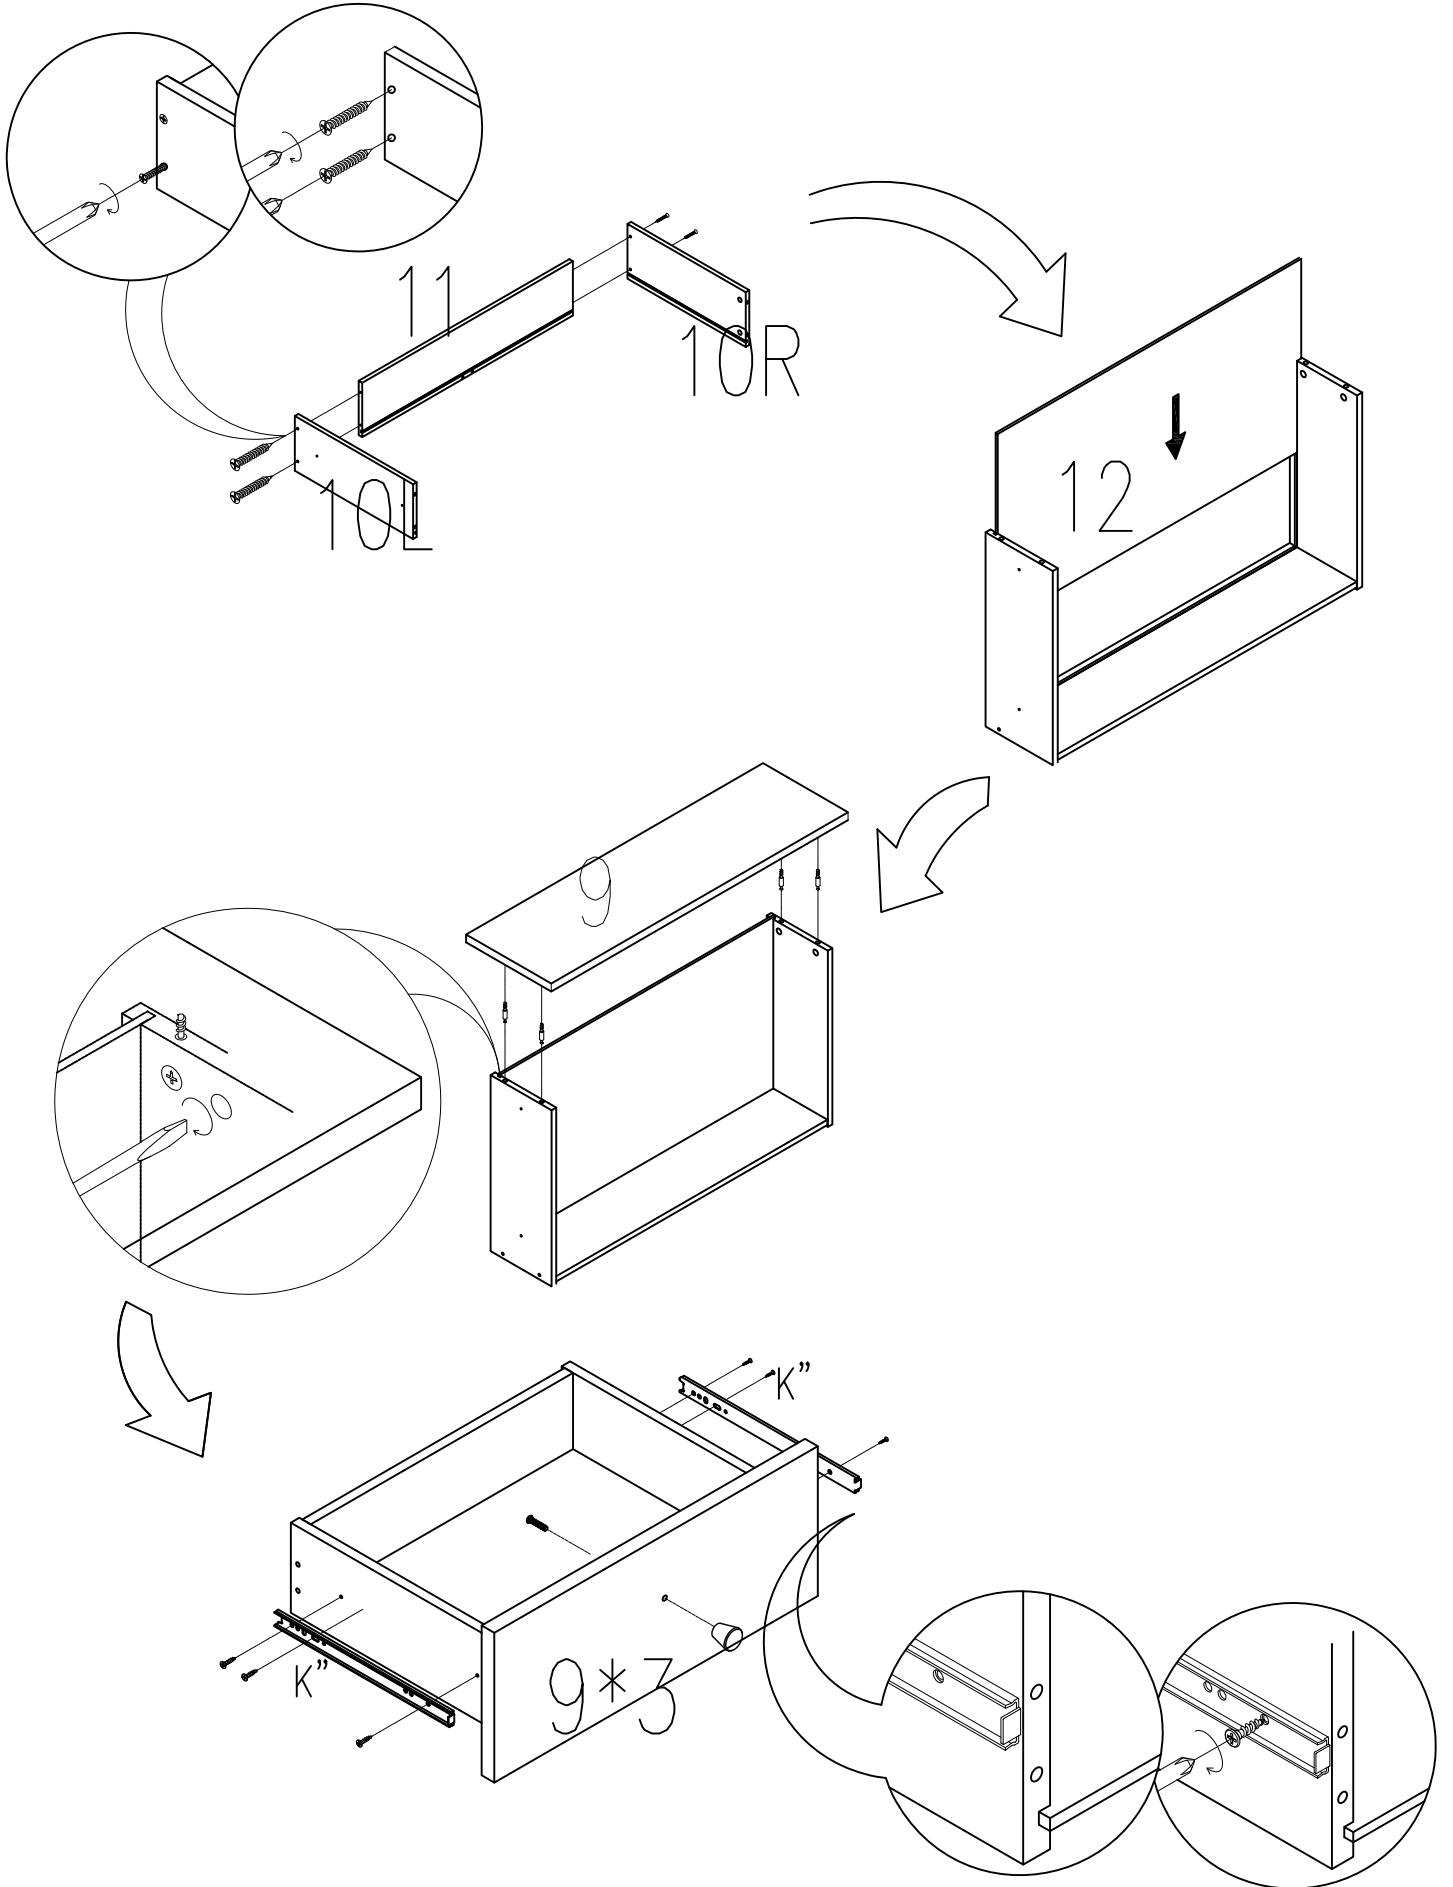

SHANGRI-LA

Lyon COLLECTION

TV Buffet/Sideboard - White
SLLYBFSBWA

INSTRUCTION MANUAL

NO.	SIZE	QTY	CTN NO.
1	1354*396*16	1	2-1
2	1354*396*16	1	2-1
3	596*395*16	2	2-2
4	596*355*16	2	2-2
5	362*354*16	2	2-1
6	1318*108*16	2	2-1
7	1328*390*5	1	2-1
8	592*366*16	2	2-2
9	576*196*16	3	2-1
10	350*130*12	6	2-1
11	513*130*12	3	2-1
12	523*344*5	3	2-1

A	M6*40	26pcs	B	Φ15*13.5	26pcs
D	Φ12*10mm	12set	E	M4*14	36pcs
G	M4*14	20pcs	H	/	5pcs
J	/	5pcs	K	12'	3set
N	big bend	4set	O	/	8pcs

STEP 1:

								
L	H100	5pcs	H	/	5pcs	G	M4*14	20pcs

STEP 2:

								
A	M6*40	4pcs	B	Ø15*13.5	4pcs	C	Ø8*30	4pcs

STEP 3:

		
A	M6*10	22pcs
B	φ15*13.5	22pcs
C	φ6*30	20pcs

STEP 4:

																	
D	Ø12*10	12set	E	M4*14	18pcs	F	M4*30	12pcs	K	12'	3set	J	/	3pcs	I	M4*20mm	3pcs

STEP 5:

		
0	/	8pcs

STEP 6:

								
N	big bend	4set	J	/	2pcs	I	M4*20mm	2pcs