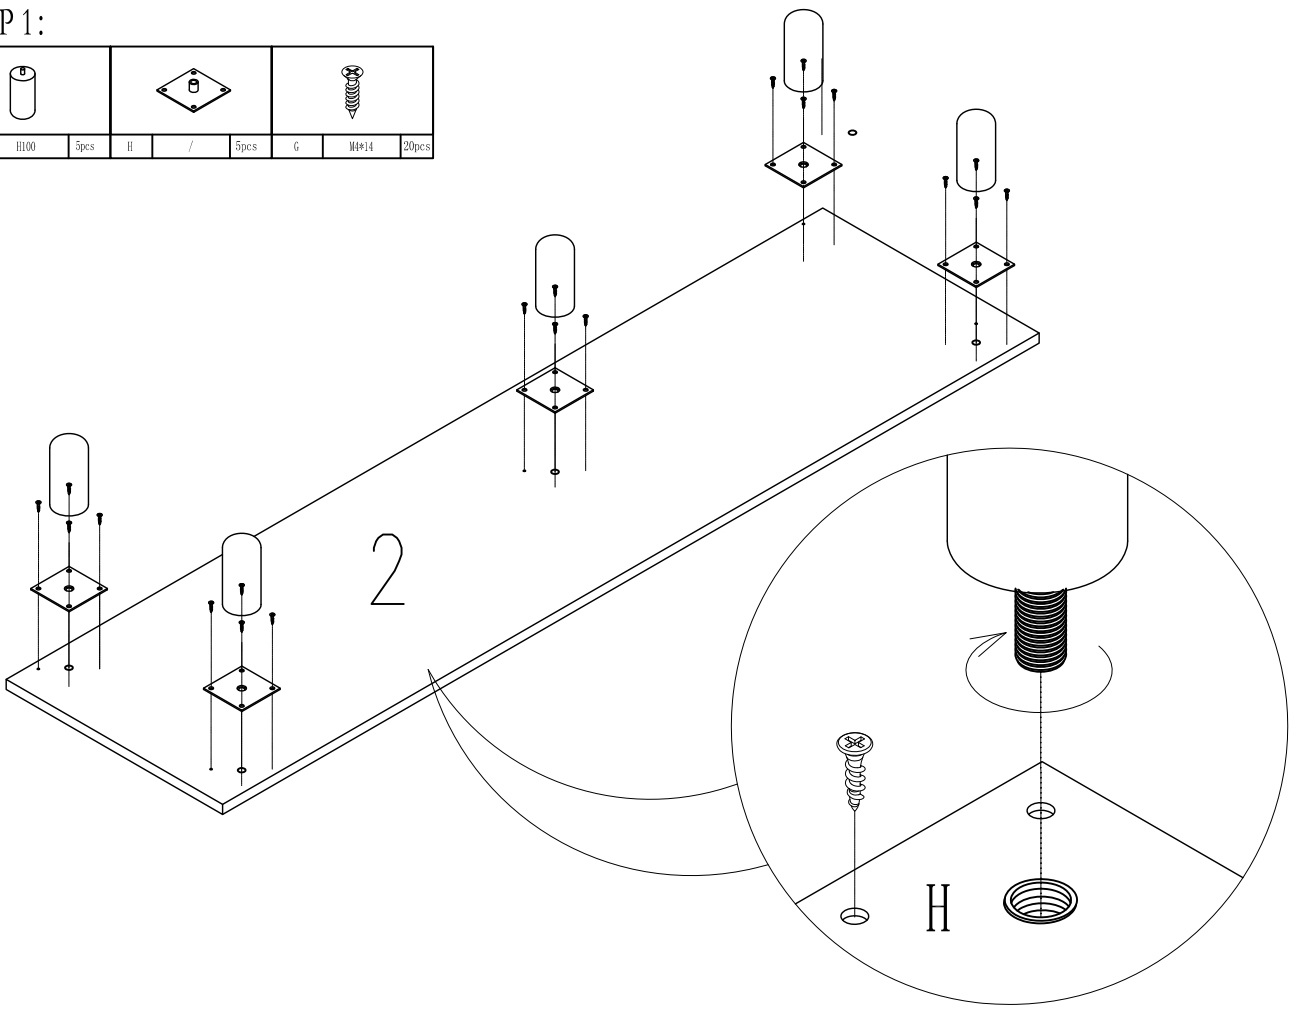

SHANGRI-LA

Lyon COLLECTION

TV Buffet/Sideboard - White
SLLYBFSBWA

INSTRUCTION MANUAL

NO.	SIZE	QTY	CTN NO.
1	1354*396*16	1	2-1
2	1354*396*16	1	2-1
3	596*395*16	2	2-2
4	596*355*16	2	2-2
5	362*354*16	2	2-1
6	1318*108*16	2	2-1
7	1328*390*5	1	2-1
8	592*366*16	2	2-2
9	576*196*16	3	2-1
10	350*130*12	6	2-1
11	513*130*12	3	2-1
12	523*344*5	3	2-1

A	M6*40	26pcs	B	Φ15*13.5	26pcs
D	Φ12*10mm	12set	E	M4*14	36pcs
G	M4*14	20pcs	H	/	5pcs
J	/	5pcs	K	12'	3set
N	big bend	4set	O	/	8pcs

STEP 1:

								
L	H100	5pcs	H	/	5pcs	G	M4*14	20pcs

STEP 2:

								
A	M6*40	4pcs	B	Ø15*13.5	4pcs	C	Ø8*30	4pcs

STEP 3:

		
A	M6*10	22pcs
B	φ15*13.5	22pcs
C	φ6*30	20pcs

STEP 4:

																	
D	Ø12*10	12set	E	M4*14	18pcs	F	M4*30	12pcs	K	12'	3set	J	/	3pcs	I	M4*20mm	3pcs

STEP 5:

		
0	/	8pcs

STEP 6:

								
N	big bend	4set	J	/	2pcs	I	M4*20mm	2pcs