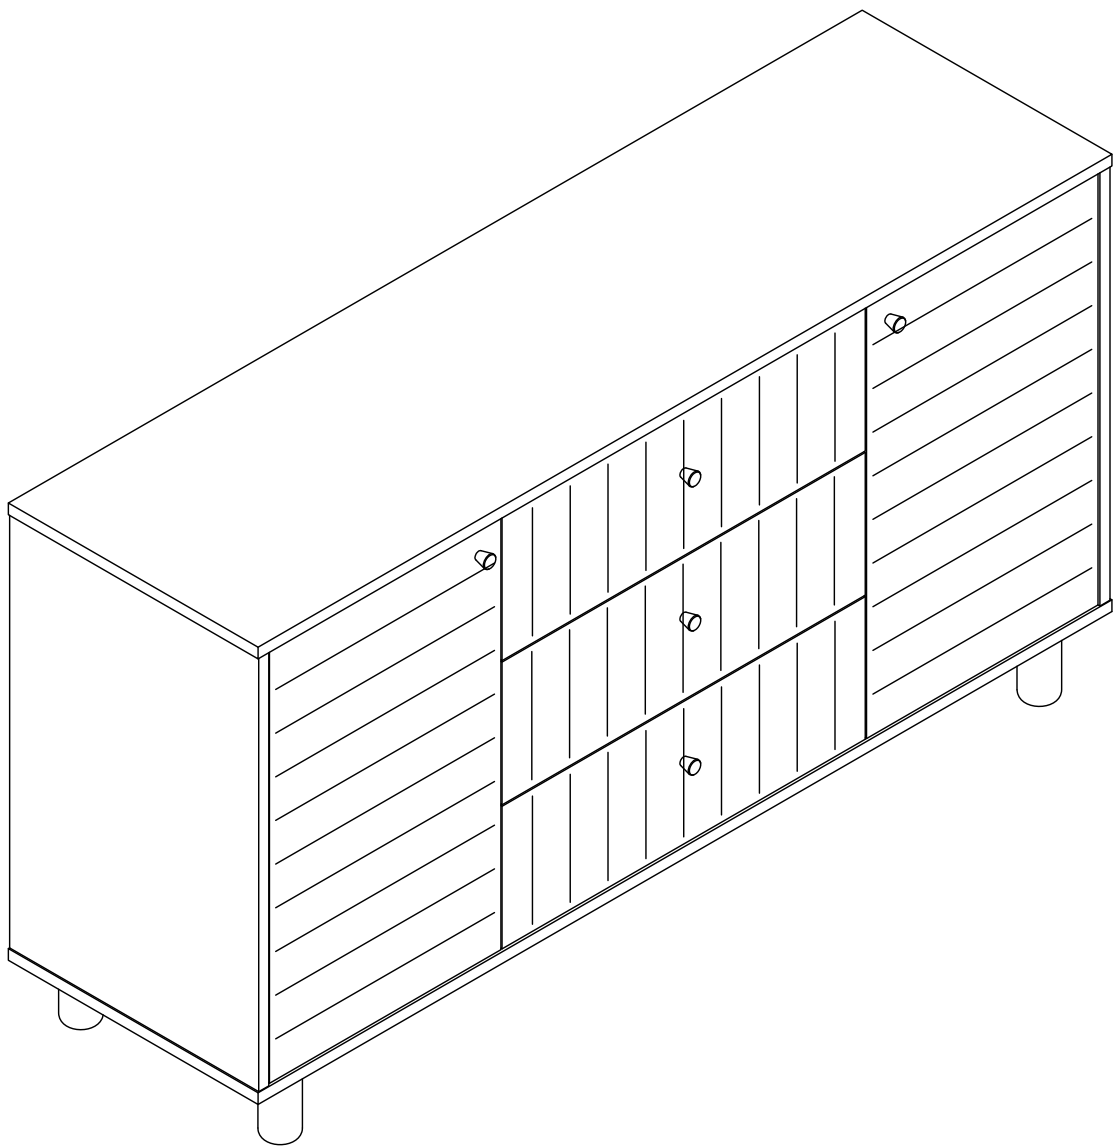

SHANGRI-LA

Lyon COLLECTION

TV Buffet/Sideboard - White
SLLYBFSBWA

INSTRUCTION MANUAL

NO.	SIZE	QTY	CTN NO.
1	1354*396*16	1	2-1
2	1354*396*16	1	2-1
3	596*395*16	2	2-2
4	596*355*16	2	2-2
5	362*354*16	2	2-1
6	1318*108*16	2	2-1
7	1328*390*5	1	2-1
8	592*366*16	2	2-2
9	576*196*16	3	2-1
10	350*130*12	6	2-1
11	513*130*12	3	2-1
12	523*344*5	3	2-1

A	M6*40	26pcs	B	Φ15*13.5	26pcs
D	Φ12*10mm	12set	E	M4*14	36pcs
G	M4*14	20pcs	H	/	5pcs
J	/	5pcs	K	12'	3set
N	big bend	4set	O	/	8pcs

STEP 1:

								
L	H100	5pcs	H	/	5pcs	G	M4*14	20pcs

STEP 2:

								
A	M6*40	4pcs	B	Ø15*13.5	4pcs	C	Ø8*30	4pcs

STEP 3:

		
A	M6*10	22pcs
B	φ15*13.5	22pcs
C	φ6*30	20pcs

STEP 4:

																	
D	Ø12*10	12set	E	M4*14	18pcs	F	M4*30	12pcs	K	12'	3set	J	/	3pcs	I	M4*20mm	3pcs

STEP 5:

		
0	/	8pcs

STEP 6:

								
N	big bend	4set	J	/	2pcs	I	M4*20mm	2pcs