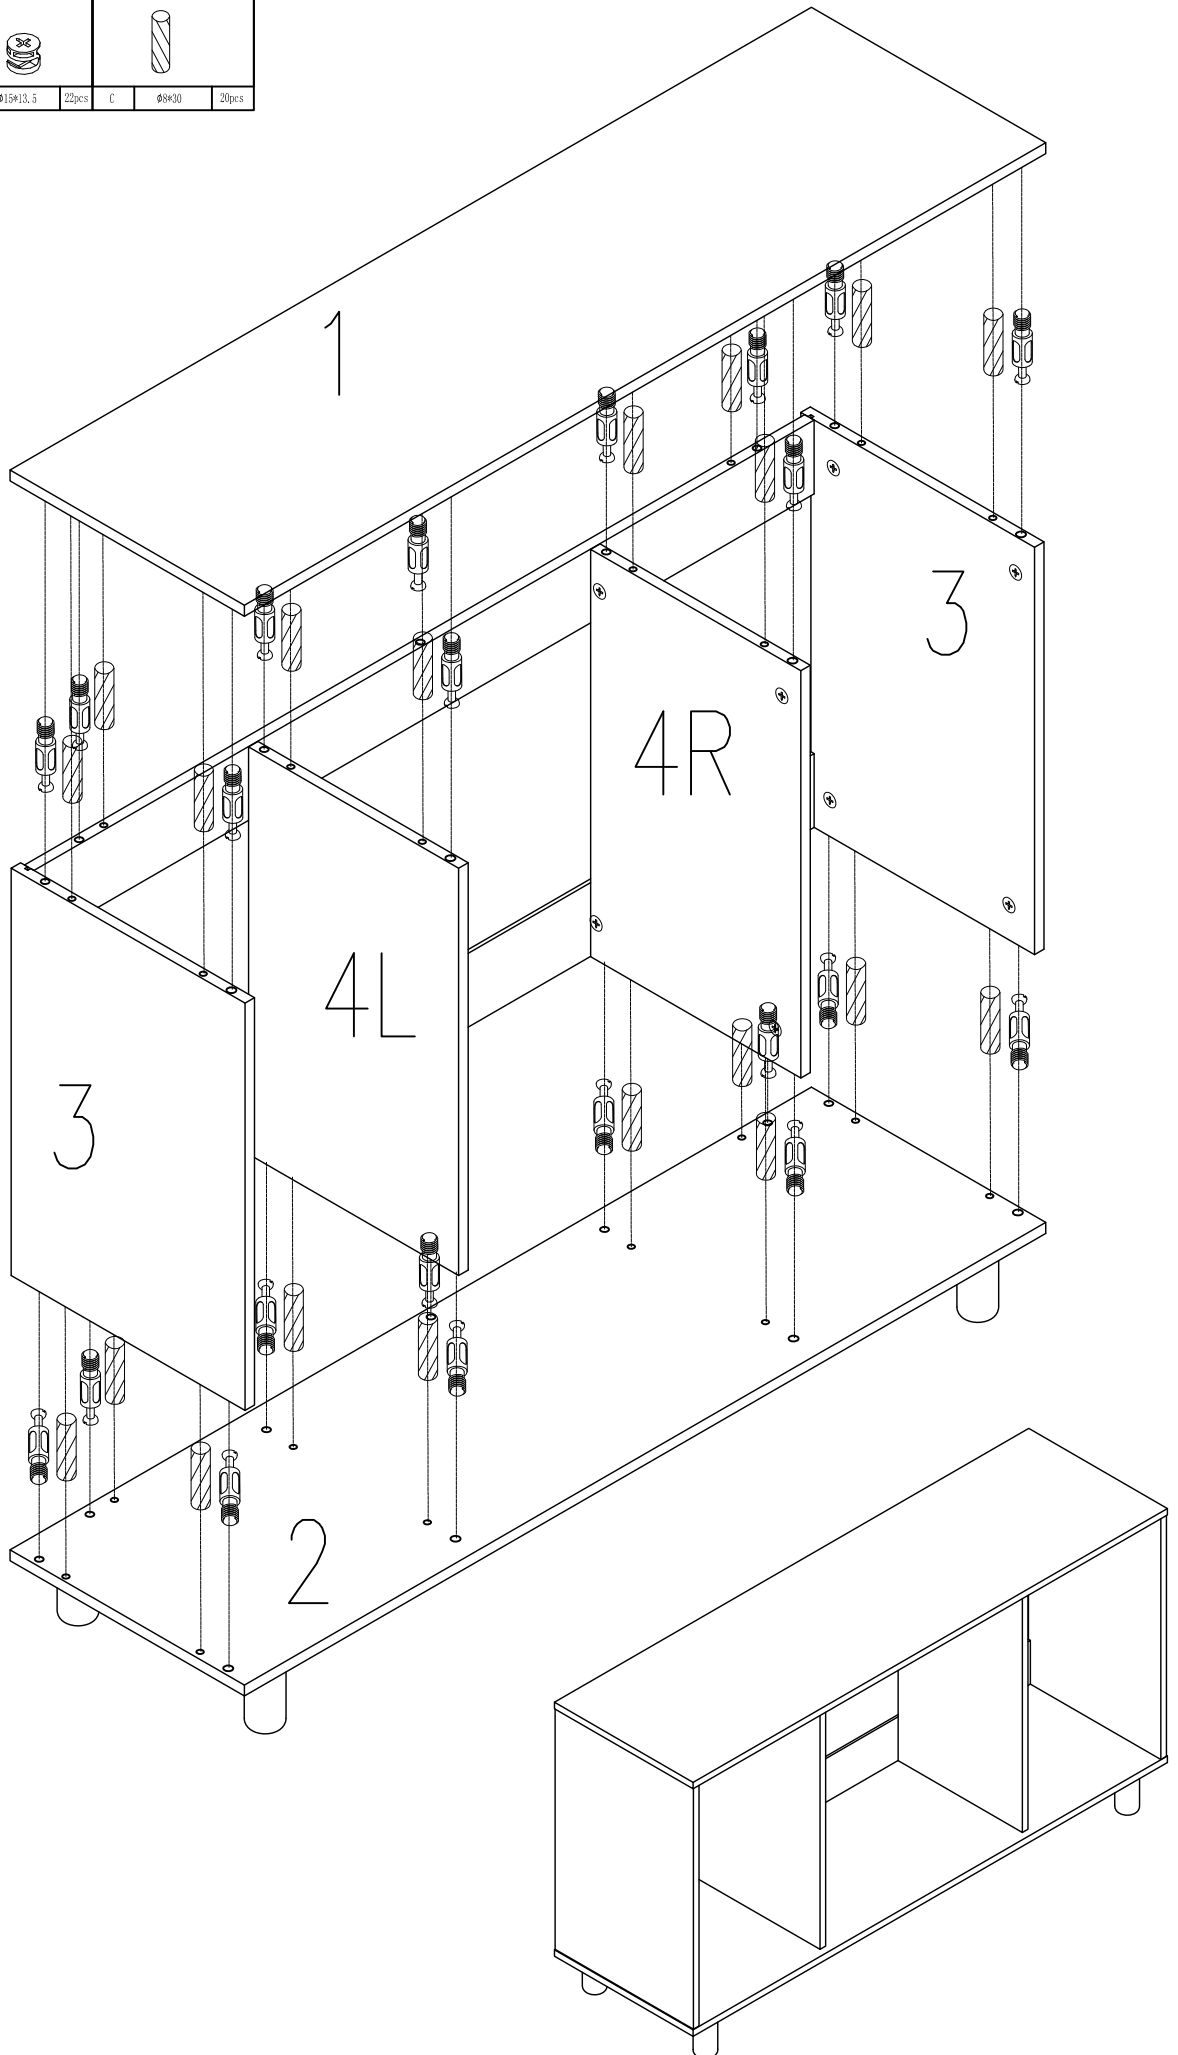

SHANGRI-LA

Lyon COLLECTION

TV Buffet/Sideboard - White
SLLYBFSBWA

INSTRUCTION MANUAL

NO.	SIZE	QTY	CTN NO.
1	1354*396*16	1	2-1
2	1354*396*16	1	2-1
3	596*395*16	2	2-2
4	596*355*16	2	2-2
5	362*354*16	2	2-1
6	1318*108*16	2	2-1
7	1328*390*5	1	2-1
8	592*366*16	2	2-2
9	576*196*16	3	2-1
10	350*130*12	6	2-1
11	513*130*12	3	2-1
12	523*344*5	3	2-1

A	M6*40	26pcs	B	Φ15*13.5	26pcs
D	Φ12*10mm	12set	E	M4*14	36pcs
G	M4*14	20pcs	H	/	5pcs
J	/	5pcs	K	12'	3set
N	big bend	4set	O	/	8pcs

STEP 1:

								
L	H100	5pcs	H	/	5pcs	G	M4*14	20pcs

STEP 2:

								
A	M6*40	4pcs	B	Ø15*13.5	4pcs	C	Ø8*30	4pcs

STEP 3:

		
A	M6*10	22pcs
B	φ15*13.5	22pcs
C	φ6*30	20pcs

STEP 4:

																	
D	Ø12*10	12set	E	M4*14	18pcs	F	M4*30	12pcs	K	12'	3set	J	/	3pcs	I	M4*20mm	3pcs

STEP 5:

		
0	/	8pcs

STEP 6:

								
N	big bend	4set	J	/	2pcs	I	M4*20mm	2pcs