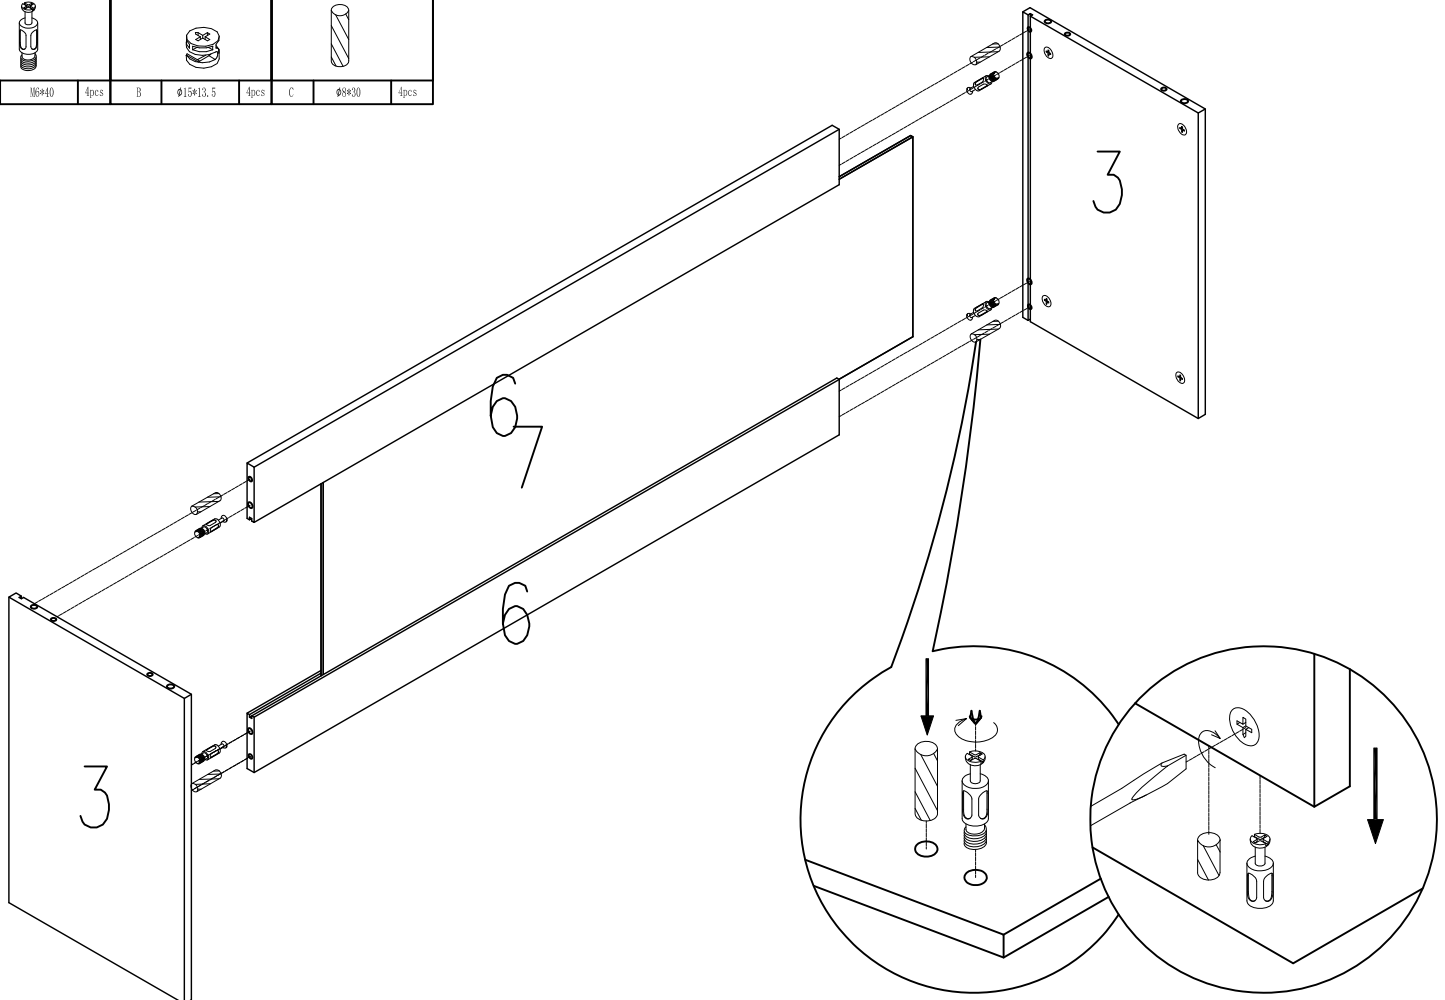

SHANGRI-LA

Lyon COLLECTION

TV Buffet/Sideboard - White
SLLYBFSBWA

INSTRUCTION MANUAL

NO.	SIZE	QTY	CTN NO.
1	1354*396*16	1	2-1
2	1354*396*16	1	2-1
3	596*395*16	2	2-2
4	596*355*16	2	2-2
5	362*354*16	2	2-1
6	1318*108*16	2	2-1
7	1328*390*5	1	2-1
8	592*366*16	2	2-2
9	576*196*16	3	2-1
10	350*130*12	6	2-1
11	513*130*12	3	2-1
12	523*344*5	3	2-1

A	M6*40	26pcs	B	Φ15*13.5	26pcs
D	Φ12*10mm	12set	E	M4*14	36pcs
G	M4*14	20pcs	H	/	5pcs
J	/	5pcs	K	12'	3set
N	big bend	4set	O	/	8pcs

STEP 1:

								
L	H100	5pcs	H	/	5pcs	G	M4*14	20pcs

STEP 2:

								
A	M6*40	4pcs	B	Ø15*13.5	4pcs	C	Ø8*30	4pcs

STEP 3:

		
A	M6*10	22pcs
B	φ15*13.5	22pcs
C	φ6*30	20pcs

STEP 4:

																	
D	Ø12*10	12set	E	M4*14	18pcs	F	M4*30	12pcs	K	12'	3set	J	/	3pcs	I	M4*20mm	3pcs

STEP 5:

		
0	/	8pcs

STEP 6:

								
N	big bend	4set	J	/	2pcs	I	M4*20mm	2pcs