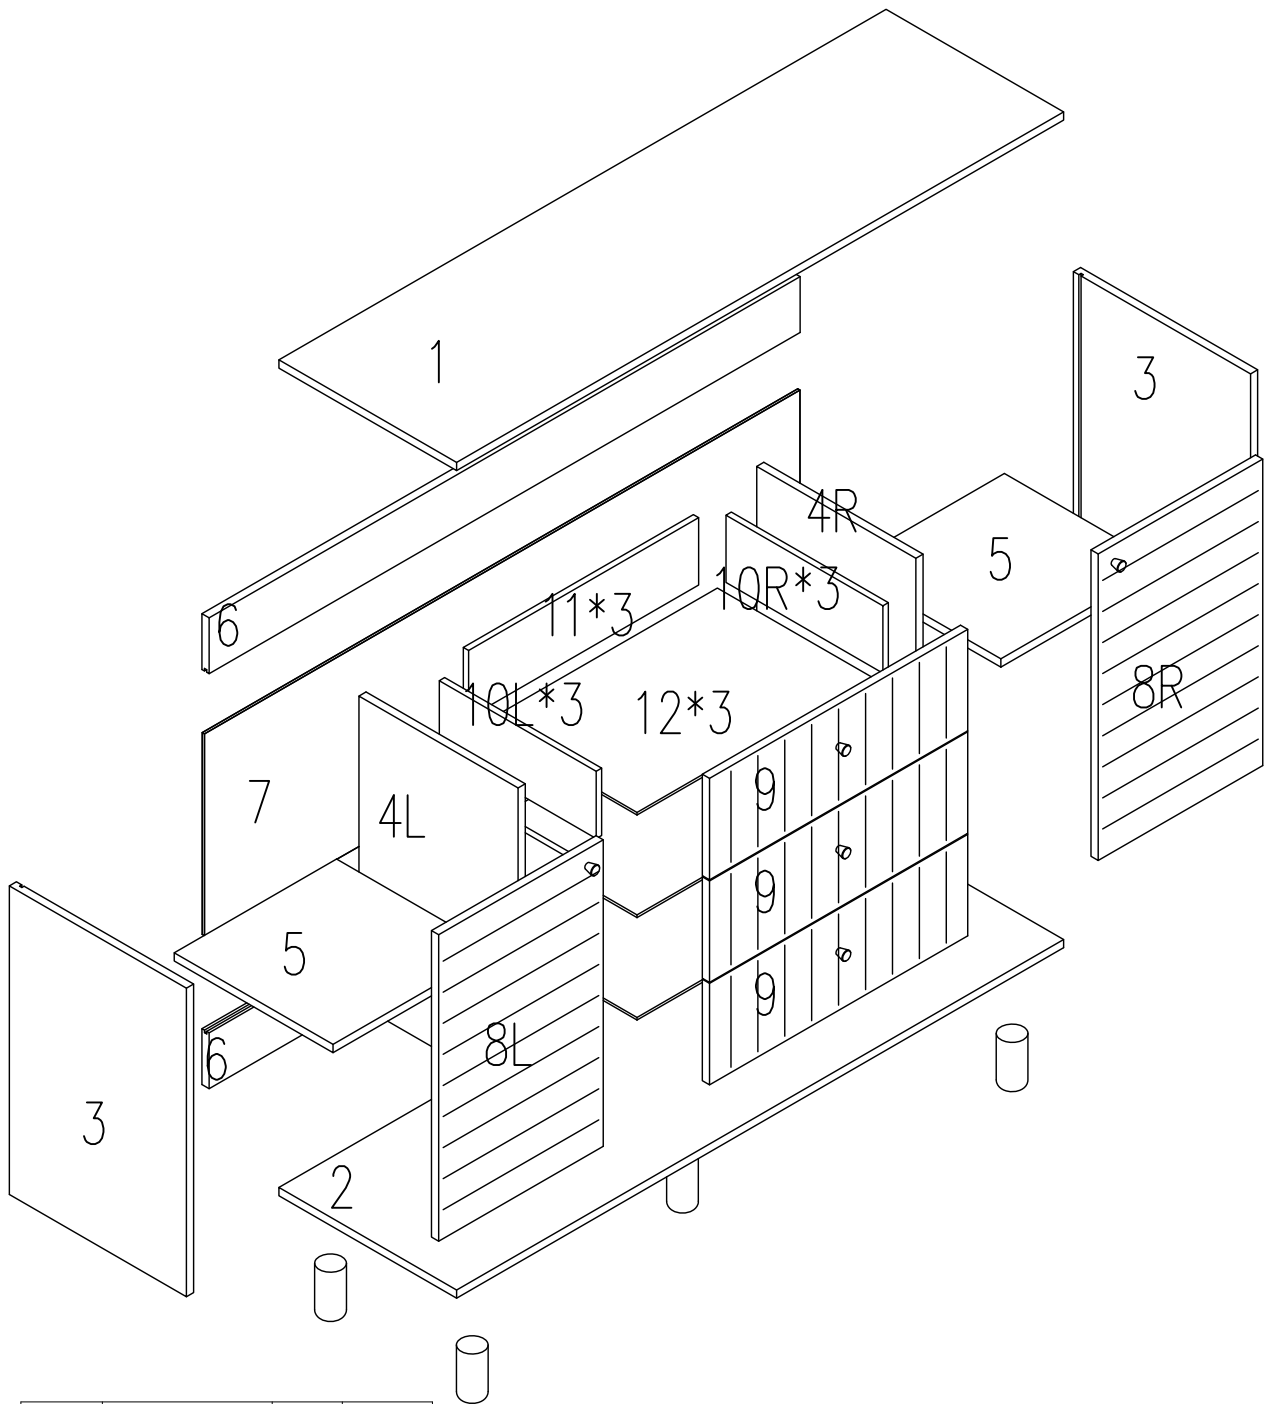

SHANGRI-LA

Lyon COLLECTION

TV Buffet/Sideboard - White
SLLYBFSBWA

INSTRUCTION MANUAL

NO.	SIZE	QTY	CTN NO.
1	1354*396*16	1	2-1
2	1354*396*16	1	2-1
3	596*395*16	2	2-2
4	596*355*16	2	2-2
5	362*354*16	2	2-1
6	1318*108*16	2	2-1
7	1328*390*5	1	2-1
8	592*366*16	2	2-2
9	576*196*16	3	2-1
10	350*130*12	6	2-1
11	513*130*12	3	2-1
12	523*344*5	3	2-1

A	M6*40	26pcs	B	Φ15*13.5	26pcs
D	Φ12*10mm	12set	E	M4*14	36pcs
G	M4*14	20pcs	H	/	5pcs
J	/	5pcs	K	12'	3set
N	big bend	4set	O	/	8pcs

STEP 1:

								
L	H100	5pcs	H	/	5pcs	G	M4*14	20pcs

STEP 2:

								
A	M6*40	4pcs	B	Ø15*13.5	4pcs	C	Ø8*30	4pcs

STEP 3:

		
A	M6*10	22pcs
B	φ15*13.5	22pcs
C	φ6*30	20pcs

STEP 4:

																	
D	Ø12*10	12set	E	M4*14	18pcs	F	M4*30	12pcs	K	12'	3set	J	/	3pcs	I	M4*20mm	3pcs

STEP 5:

		
0	/	8pcs

STEP 6:

								
N	big bend	4set	J	/	2pcs	I	M4*20mm	2pcs